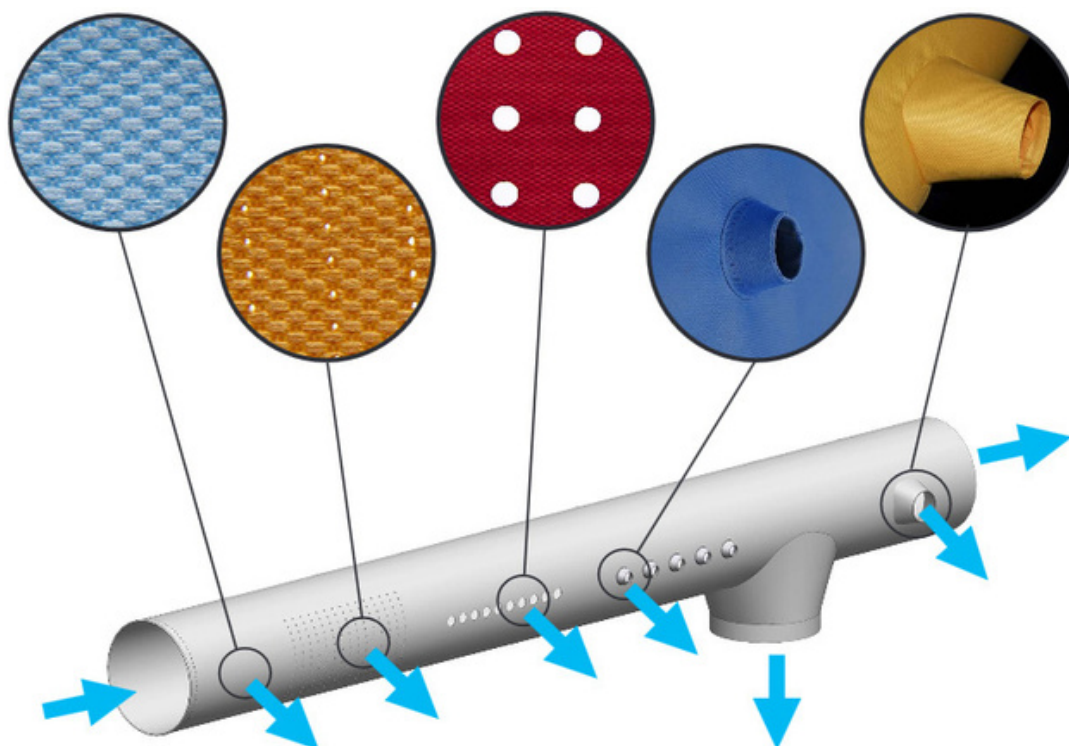

Različiti oblici difuzora za ubacivanje vazduha

Različiti oblici i mogućnosti rasporeda

Installation no.	Cross section view	Type of suspension
0		
1		1 wire
2		2 wire
3		1 profile [track], velcro
4		2 profiles [tracks]
5		1 suspended profile [track]
6		2 suspended profiles [tracks]
7		tensioner
8		profiles [tracks], velcro
9		profiles [tracks]
10		profiles [tracks]
11		profiles [tracks]

- plastic
- textile
- galvanized steel

Veliki izbor boja i prilagođena štampa

Mlaznice za podešavanje ulaza vazduha

INPRO SRB d.o.o., Bulevar Revolucije 22b, Vrčin, 11224 Beograd

T: +381 11 341 90 96 • E: info.srbija@inpro.pro